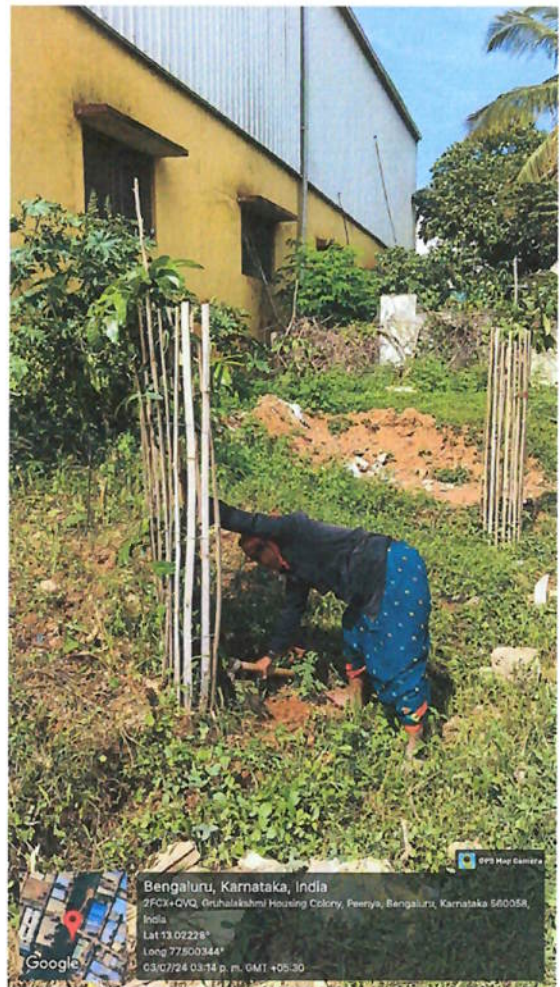

SHANKARAPPA .M.
B.B.M.P. & FOREST CONTRACTOR
BANGALORE

ಬೆಂಗಳೂರು ಮಹಾನಗರ ಪಂಚಾಯತ್
ಮತ್ತು ಬೆಂಗಳೂರು ನಗರ ಪಂಚಾಯತ್