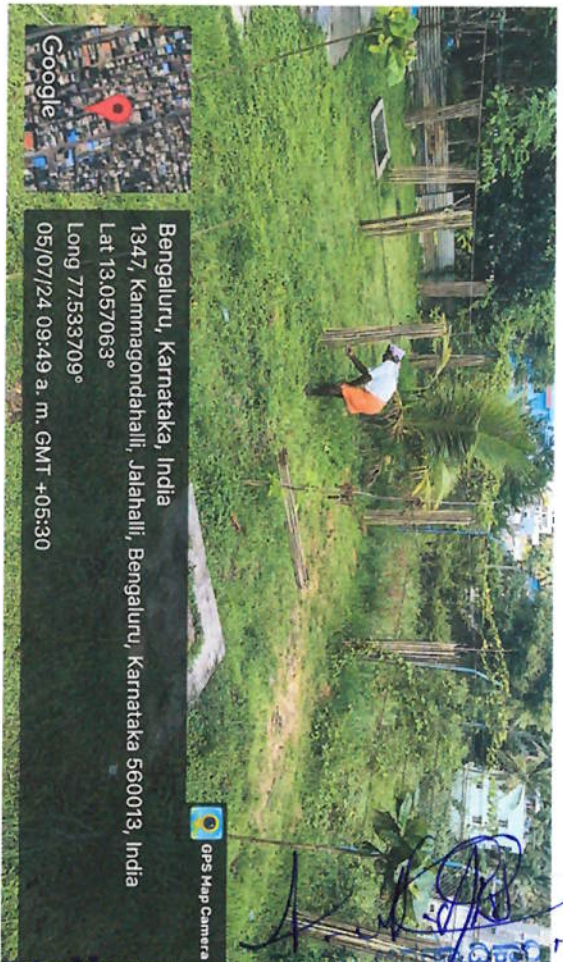

SHANKARAPPA
B.B.M.P. & FOREST CONTRACTOR
BANGALORE

ಬೃಹತ್ ಬೆಂಗಳೂರು ಮಹಾನಗರ ಪಾಲಿಕೆ
ದಾಸರಹಳ್ಳಿ ವಲಯ ಬೆಂಗಳೂರು-73.