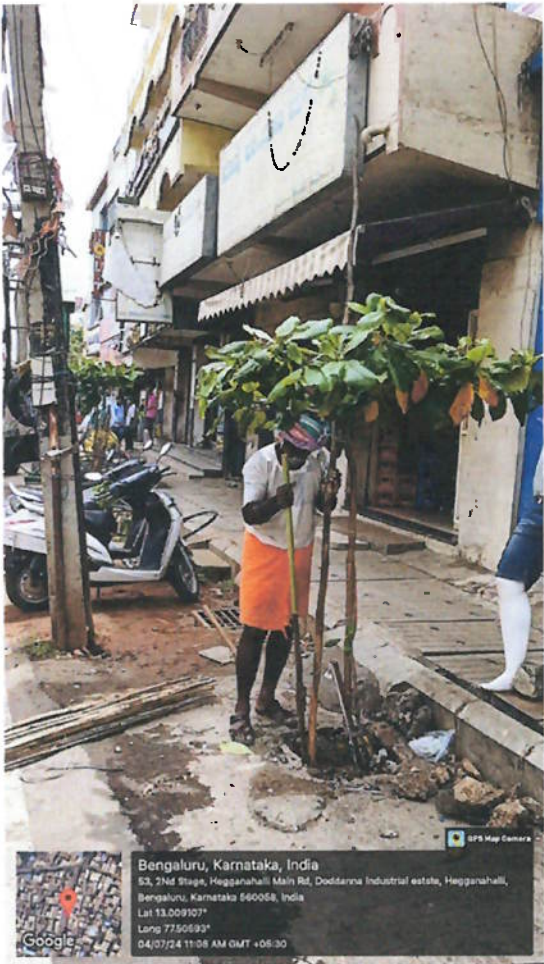

ಬೃಹತ್ ಬೆಂಗಳೂರು ಮಹಾನಗರ ಪಾಲಿಕೆ
ದಾಸರವಳ್ಳಿ ವಲಯ ಬೆಂಗಳೂರು-73.

SHANKRAPP
B.B.M.P. & FOREST COM
BANGALORE

13.

SHAIK...
 B.B.M.P & FOREST CO.
 BANGALORE

ಬೃಹತ್ ಬೆಂಗಳೂರು ಮಹಾನಗರ
 ದಾಸರಹಳ್ಳಿ ವಲಯ ಬೆಂಗಳೂರು 56.

SHANKARAPPA
B.B.M.P. & FOREST CONTRACTOR
BANGALORE